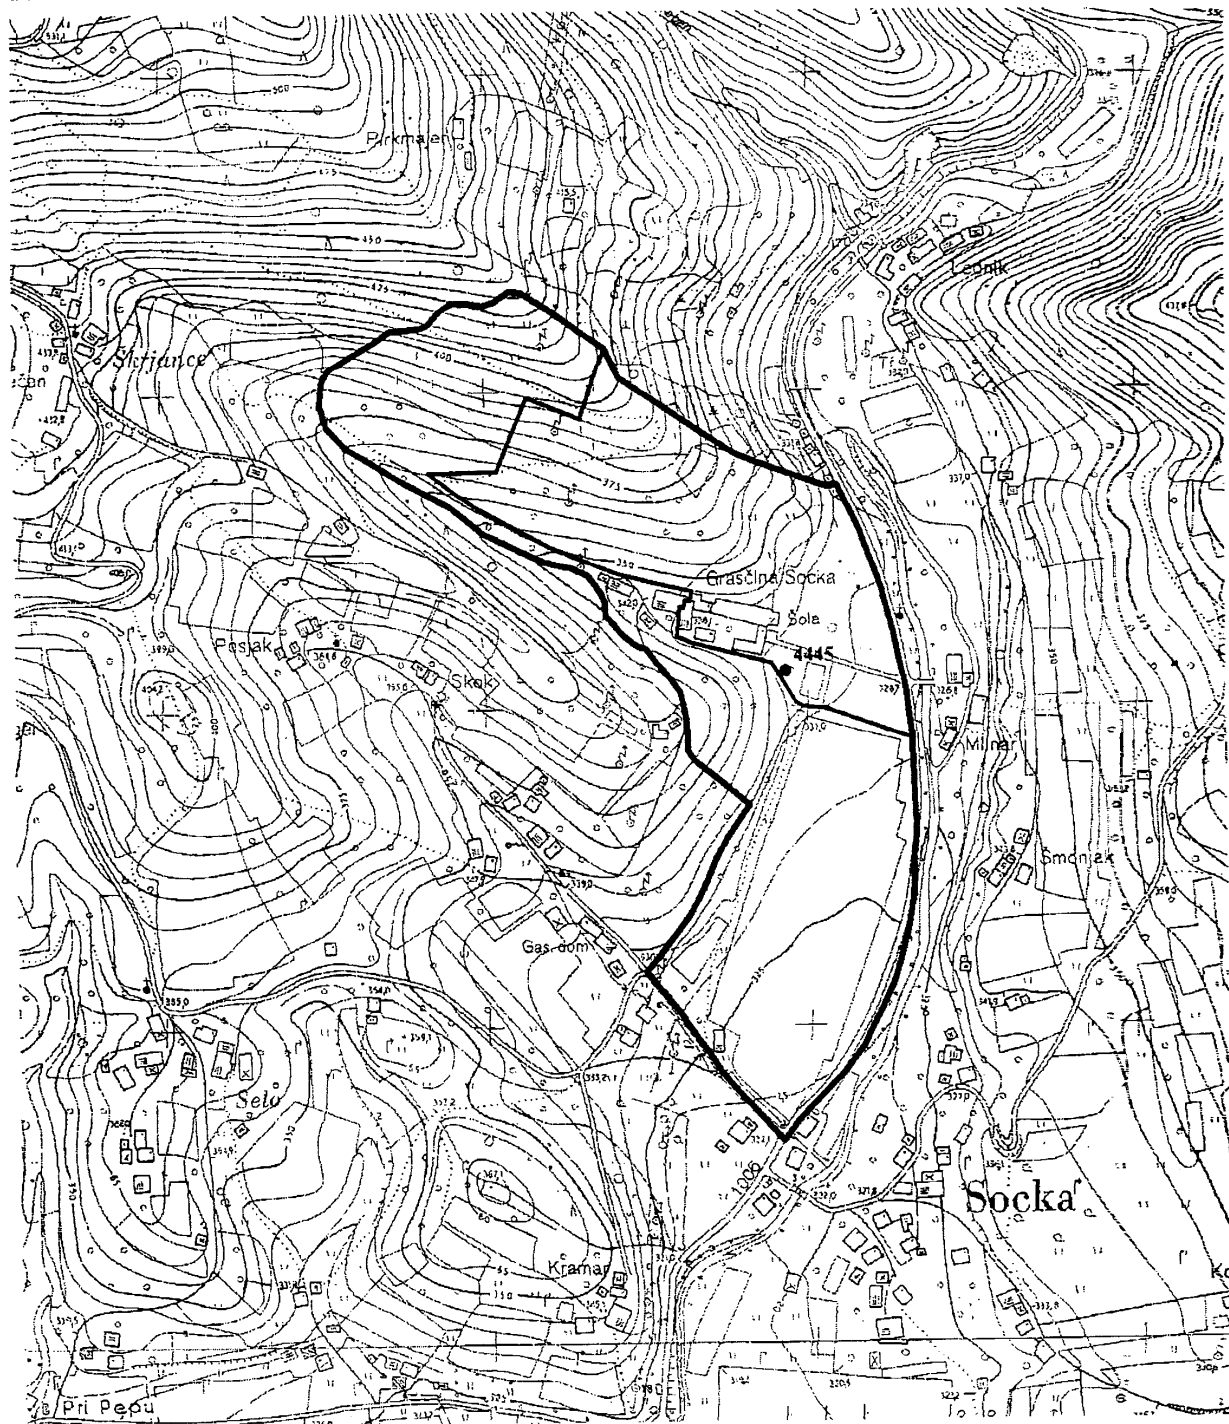

Datum izrisa : 24.08.1999

TINŠ ŠOŠTANJ 40

EŠD 4445

- Centroid
- ▭ Varovano območje
- ▭ Vplivno območje

Vir podatkov:  
- Ministrstvo za kulturo, Uprava RS za kulturno dediščino, ZBIRNI REGISTER DEDIŠČINE (območja in centri enot dediščine)  
Vir za kartografsko osnovo:  
- Temeljni topografski načrt 1:5000, 1:10000, Geodetske uprave RS

Merilo: 1:5000